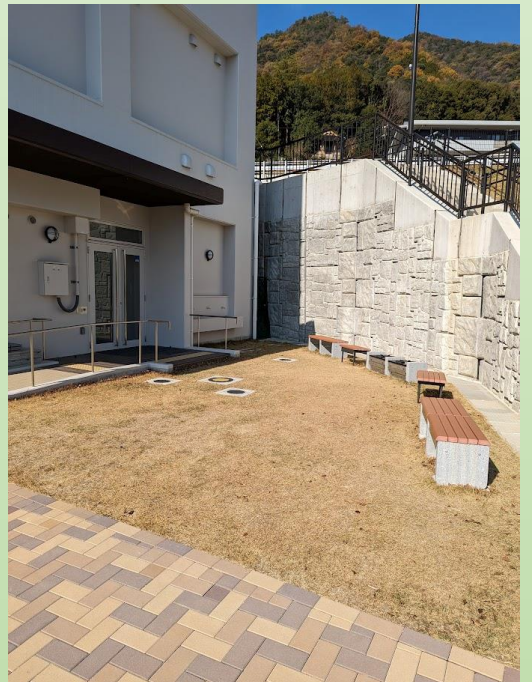

# 広島市豪雨災害伝承館

高岡代表理事による説明

かまどベンチ

尚、館内パネルは撮影禁止です。

完成した砂防ダム ➡